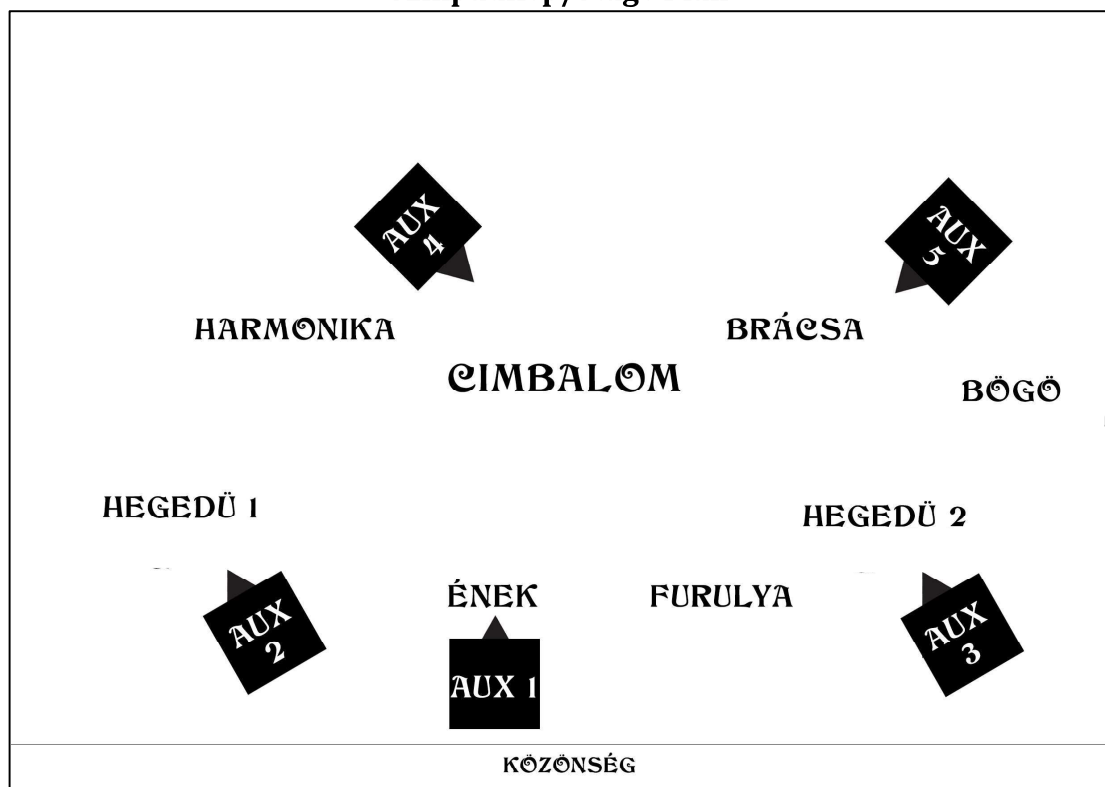

MAGOS ZENEKAR

Rider

CH	Instrument		Musician	Microphone	FX
01	Bógó	<i>Double bass</i>	István Prihoda	Sm57	<i>EQ/Comp/Rev</i>
02	Brácsa	<i>Viola</i>	Márton Éri	Sm57 or DPA	<i>EQ/Comp/Rev</i>
03	Harmonika	<i>Accordion L</i>	Soma Salamon	DI or Sm57/58	<i>EQ/Comp/Rev</i>
04	Harmonika	<i>Accordion R</i>	Soma Salamon	DI or Sm57/58	<i>EQ/Comp/Rev</i>
05	Furulya	<i>Flute</i>	Soma Salamon	Sm57	<i>EQ/Comp/Rev</i>
06	Cimbalom	<i>Dulcimer L</i>	Tamás Enyedi	KM184 or DPA	<i>EQ/Comp/Rev</i>
07	Cimbalom	<i>Dulcimer R</i>	Tamás Enyedi	Km184 or DPA	<i>EQ/Comp/Rev</i>
08	Hegedű	<i>Violin</i>	Márton Kovács	Sm57 or DPA	<i>EQ/Comp/Rev</i>
09	Hegedű	<i>Violin</i>	Csaba Soós	Sm57 or DPA	<i>EQ/Comp/Rev</i>
10	Ének	<i>Lead Vocal</i>	Ágnes Enyedi	Sm58	<i>EQ/Comp/Rev</i>

Színpad/Stage	6x8m	
Monitorozás/Monitoring	5 Aux	5 Monitorláda/5 Speaker

Színpadkép/Stage Plan

Band Manager
<i>Silvia Winkler</i>
E-mail: winkler.silvia@gmail.com
Tel.: +36 30-485-85-54

Band Contact
<i>Tamas Enyedi</i>
E-mail: enyeditom@gmail.com ; magoszkr@gmail.com
Tel.: +36304377540