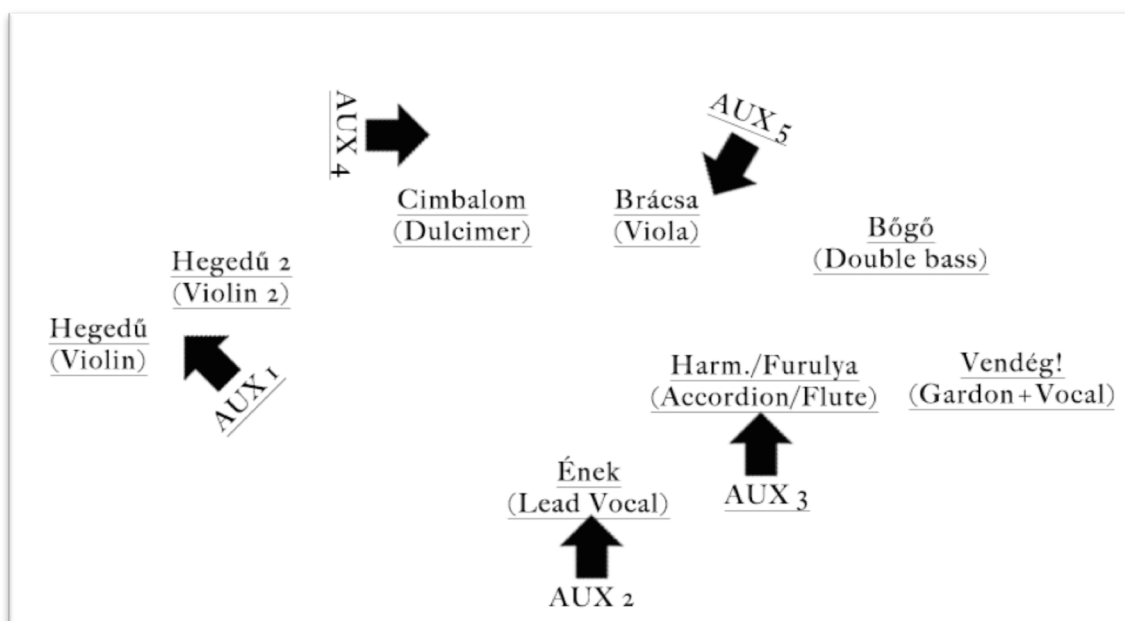

MAGOS ZENEKAR Rider

CH	Instrument		Musician	Mic	FX
01	Bőgő	<i>Double bass</i>	István Prihoda	Own or DPA4099	<i>EQ/Comp/Rev</i>
02	Brácsa	<i>Viola</i>	Márton Éri	Own or DPA4099	<i>EQ/Comp/Rev</i>
03	Harmonika	<i>Accordion L</i>	Soma Salamon	DI	<i>EQ/Comp/Rev</i>
04	Harmonika	<i>Accordion R</i>	Soma Salamon	DI	<i>EQ/Comp/Rev</i>
05	Furulya	<i>Flute</i>	Soma Salamon	Sm57	<i>EQ/Comp/Rev</i>
05	Cimbalom	<i>Dulcimer L</i>	Tamás Enyedi	KM184 or DPA	<i>EQ/Comp/Rev</i>
06	Cimbalom	<i>Dulcimer R</i>	Tamás Enyedi	Km184 or DPA	<i>EQ/Comp/Rev</i>
07	Hegedű	<i>Violin</i>	Márton Kovács	Sm57 or DPA	<i>EQ/Comp/Rev</i>
08	Hegedű	<i>Violin</i>	Csaba Soós	Sm57 or DPA	<i>EQ/Comp/Rev</i>
09	Gardon	<i>Gardon</i>	<i>Guest!</i>	<i>Sm57</i>	<i>EQ/Comp/Rev</i>
10	Vokál	<i>Vocal</i>	<i>Guest!</i>	<i>Sm58</i>	<i>EQ/Comp/Rev</i>
11	Ének	<i>Lead Vocal</i>	Ágnes Enyedi	Sm58	<i>EQ/Comp/Rev</i>

Színpad/Stage	6x8m	
Monitorozás/Monitoring	5 Aux	5 Monitorláda/5 Speaker

Színpadkép/Stage Plan

Band Manager
<i>Silvia Winkler</i>
E-mail: winkler.silvia@gmail.com
Tel.: +36 30-485-85-54